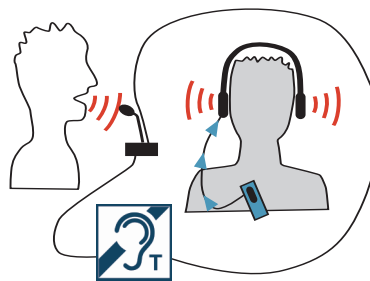

La innovadora unidad base funciona como cargador durante la noche y como interconector con equipos de audio como televisores y teléfonos. Cuando se lo utiliza con audífonos, Comfort Duett es muy discreto y se asemeja a un elegante reproductor de música. Si se lo utiliza con los auriculares, Duett es una alternativa a los audífonos o puede complementarlos con su telebobina integrada y un collar inductivo. Estas características hacen que Comfort Duett sea la solución ideal de comunicación para la mayoría de los usuarios.

Soluciones para situaciones de la vida diaria

Amplificador personal

Comfort Duett es una solución de comunicación muy versátil que puede utilizarse como se muestra en la imagen.

En restaurantes ruidosos

Al colocar el dispositivo Comfort Duett sobre la mesa, se facilita la conversación entre varias personas, incluso en contextos ruidosos.

En el automóvil

Comfort Duett es muy liviano y tiene un gancho para poder usarlo en la ropa.

Telebobina integrada

La telebobina integrada permite escuchar con collar inductivo.

Juegos de accesorios opcionales

Para usar con el teléfono

El Juego para Teléfono opcional conecta un teléfono fijo a la unidad base.

Para usar con el televisor

El Juego para Televisor opcional conecta la unidad base con el televisor y con la salida de audio estéreo por medio de un cable de 9 mts y transmite el sonido a través de la unidad base.