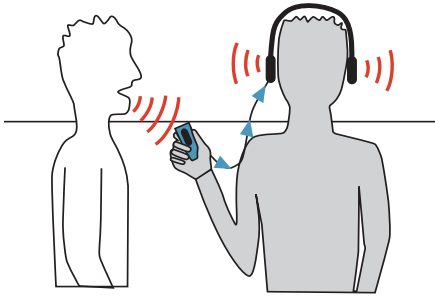

Soluciones para situaciones de la vida diaria

Amplificador personal

Comfort Duett es una solución de comunicación muy versátil que puede utilizarse como se muestra en la imagen.