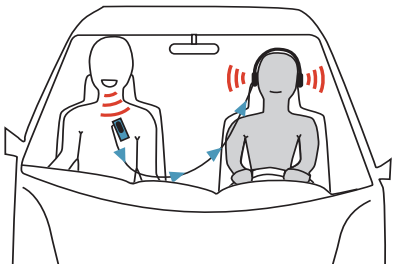

La innovadora unidad base funciona como cargador durante la noche y como interconector con equipos de audio como televisores y teléfonos. Cuando se lo utiliza con audífonos, Comfort Duett es muy discreto y se asemeja a un elegante reproductor de música. Si se lo utiliza con los auriculares, Duett es una alternativa a los audífonos o puede complementarlos con su telebobina integrada y un collar inductivo. Estas características hacen que Comfort Duett sea la solución ideal de comunicación para la mayoría de los usuarios.

Soluciones para situaciones de la vida diaria

Amplificador personal

Comfort Duett es una solución de comunicación muy versátil que puede utilizarse como se muestra en la imagen.

En restaurantes ruidosos

Al colocar el dispositivo Comfort Duett sobre la mesa, se facilita la conversación entre varias personas, incluso en contextos ruidosos.

En el automóvil

Comfort Duett es muy liviano y tiene un gancho para poder usarlo en la ropa.

Telebobina integrada

La telebobina integrada permite escuchar con collar inductivo.

Juegos de accesorios opcionales

Para usar con el teléfono

El Juego para Teléfono opcional conecta un teléfono fijo a la unidad base.

Para usar con el televisor

El Juego para Televisor opcional conecta la unidad base con el televisor y con la salida de audio estéreo por medio de un cable de 9 mts y transmite el sonido a través de la unidad base.