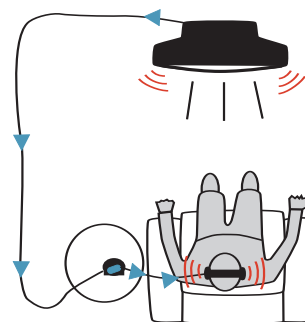

En el automóvil

Comfort Duett es muy liviano y tiene un gancho para poder usarlo en la ropa.

Telebobina integrada

La telebobina integrada permite escuchar con collar inductivo.

Juegos de accesorios opcionales

Para usar con el teléfono

El Juego para Teléfono opcional conecta un teléfono fijo a la unidad base.

Para usar con el televisor

El Juego para Televisor opcional conecta la unidad base con el televisor y con la salida de audio estéreo por medio de un cable de 9 mts y transmite el sonido a través de la unidad base.

La batería NiMH (hidruro metálico de níquel) incorporada se carga durante la noche al dejar el dispositivo en la unidad base.

Unidad base: cargador y núcleo integrador

La innovadora unidad base, además de recargar la batería, funciona como núcleo integrador para accesorios, tal como el Juego para Televisor o el Juego para Teléfono. Cuando el comunicador se encuentra sobre la unidad base, amplifica los sonidos provenientes de la fuente electrónica. Cuando se lo retira de la unidad base, Comfort Duett automáticamente cambia a modo de comunicador y capta las conversaciones comunes.