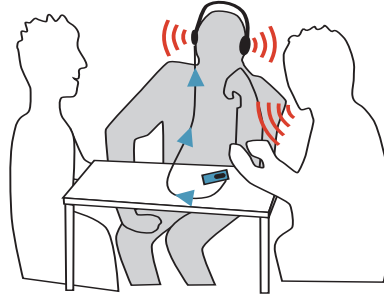

La innovadora unidad base funciona como cargador durante la noche y como interconector con equipos de audio como televisores y teléfonos. Cuando se lo utiliza con audífonos, Comfort Duett es muy discreto y se asemeja a un elegante reproductor de música. Si se lo utiliza con los auriculares, Duett es una alternativa a los audífonos o puede complementarlos con su telebobina integrada y un collar inductivo. Estas características hacen que Comfort Duett sea la solución ideal de comunicación para la mayoría de los usuarios.

Soluciones para situaciones de la vida diaria

Amplificador personal

Comfort Duett es una solución de comunicación muy versátil que puede utilizarse como se muestra en la imagen.

En restaurantes ruidosos

Al colocar el dispositivo Comfort Duett sobre la mesa, se facilita la conversación entre varias personas, incluso en contextos ruidosos.

En el automóvil

Comfort Duett es muy liviano y tiene un gancho para poder usarlo en la ropa.

Telebobina integrada

La telebobina integrada permite escuchar con collar inductivo.

Juegos de accesorios opcionales

Para usar con el teléfono

El Juego para Teléfono opcional conecta un teléfono fijo a la unidad base.

Para usar con el televisor

El Juego para Televisor opcional conecta la unidad base con el televisor y con la salida de audio estéreo por medio de un cable de 9 mts y transmite el sonido a través de la unidad base.